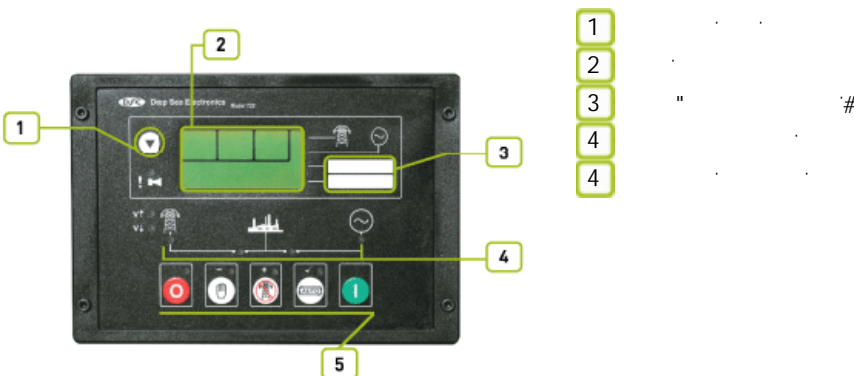

APD 25 A

Aksa
Aksa
D'+'&'

Manufacturer		Aksa
Model		A4CRX25
		%$$' "# "
		&(' "0 < DQ
	L	2,54
	"	90 X 100
		18.0:1
	fl # ı	"# " 1500
	fl ı	L 10,00
	L	11,00
AbsorbedAirDischargeReSourceKey.Text	' # "	2,40
	' # "	113
fl ' # ı	' # "	6,80
	° C	500
		12 V d.c.
	Load	%$$ı
	# "	
		6,20

		Aksa
	Hz	50
7 cg'		0,80
		3
	fl ı	400/230

		fl ı		fl ı	
	"	"	"	"	L
APD 25 A	665	1500	910	1100	95
		fl ı		fl ı	
	"	"	"	"	L
APD 25 A	790	1950	970	1250	

D'+'&'